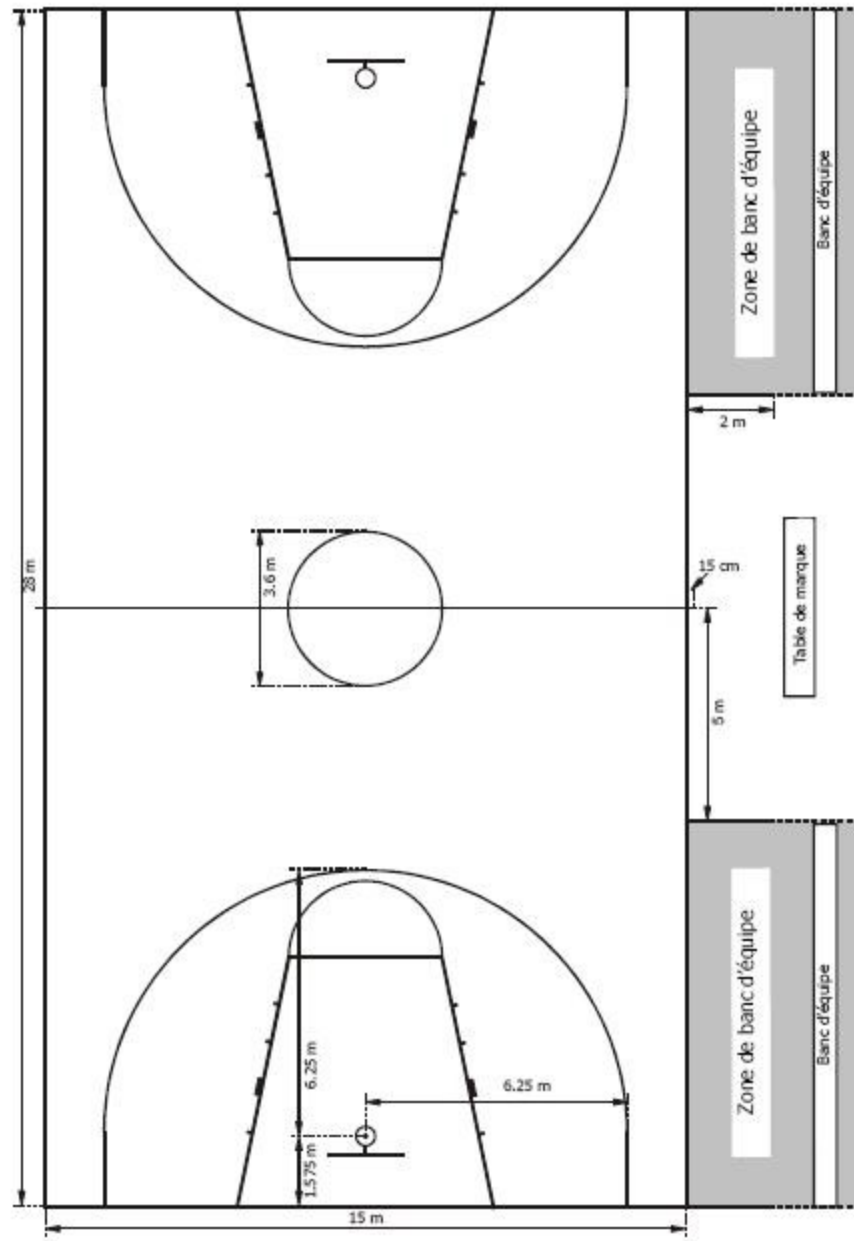

# LE TERRAIN DE BASKET

La dimensions du terrain est de 28m de long par 15m de large, les terrains de 26m par 14m peuvent aussi être homologués.

## LA ZONE RESTRICTIVE – « LA RAQUETTE »

La hauteur de l'arceau se situe à 2,60 m pour les catégories allant jusqu'à Poussins, au-delà la hauteur du panier est à 3,05 m.

## LA ZONE DE PANIER A TROIS POINTS