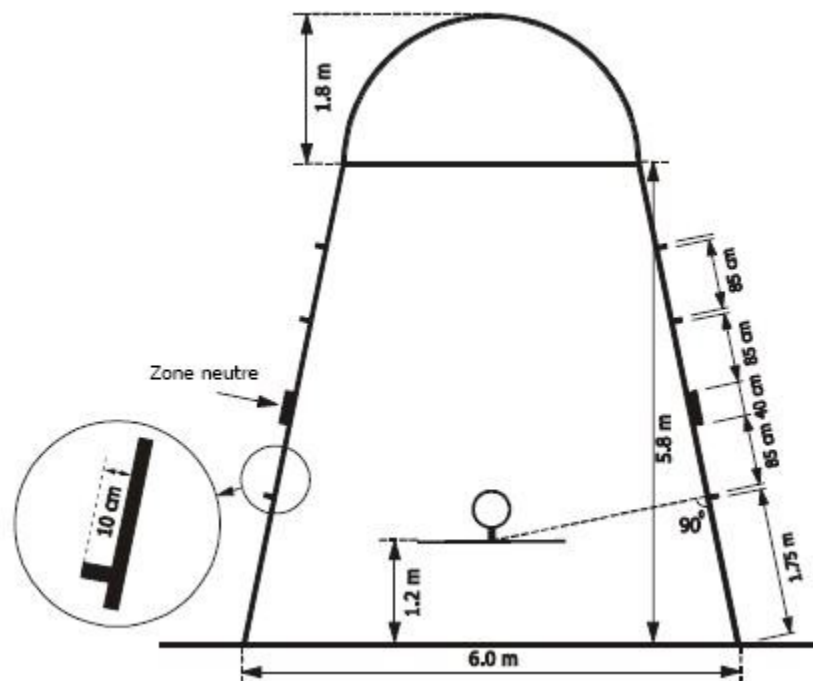

# LE TERRAIN DE BASKET

La dimensions du terrain est de 28m de long par 15m de large, les terrains de 26m par 14m peuvent aussi être homologués.

## LA ZONE RESTRICTIVE – « LA RAQUETTE »

La hauteur de l'arceau se situe à 2,60 m pour les catégories allant jusqu'à Poussins, au-delà la hauteur du panier est à 3,05 m.

## LA ZONE DE PANIER A TROIS POINTS